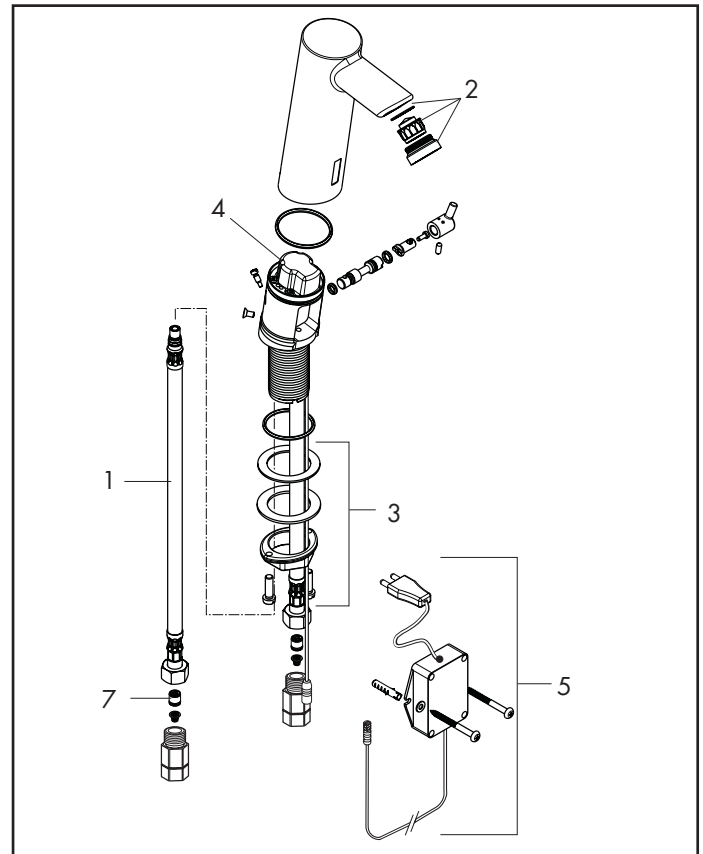

# Talis S

Electronic Lav Faucet / Mitiguer lavabo électronique / Mezclador para lavabo electrónica

>05/2008

32110XX1

05/2008

32111XX1

05/2008

32112XX1

05/2008

32113XX1

Pos.	Description	Description	Denominación	Nr./Nr./N°
1	connection hose	flexible d'alimentation	Flexo de conexión	97456000
2	aerator	aérateur	Aireador	98802XX0
	aerator service key	clé	Llave para desmontar aireador	98808000
3	fixing set	fixation	Set de fijación	13961000
4	electronics	électronique cpl.	Electrónica completo	98803000
5	AC adapter	adaptateur secteur	Adaptador eléctrica	
6	battery box	boîtier de pile	Tapa pila	98801000
7	check valve	clapet anti-retour	Válvula antirretorno	96456000
8	Lithium battery CR-P2 / 6V	pile CR-P2 / 6V	Pila CR-P2 / 6V	